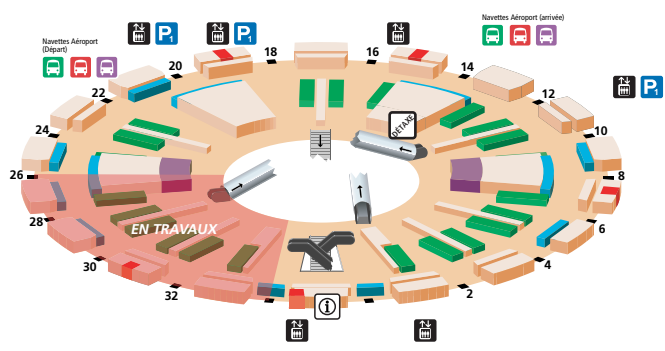

Plan Paris Charles-de-Gaulle 1

- Accueil handicapés
- Bars
- Change
- Distributeurs de billets (CB)
- Espace prière
- Livraison de bagages
- Objets trouvés
- Point de rendez-vous
- La Poste
- Information ADP
- Restaurants
- Toilettes
- Centre médical
- Pharmacie
- Accès parc de stationnement
- Bus
- Correspondance
- Taxis
- Location de voitures
- Ascenseurs
- Escalators
- Escaliers

Restaurant
Salons Sous Douane

Niveau Parking

Niveau Arrivée

Niveau Transfert

Vers Terminal 2

Niveau Départ

Niveau Boutiquaire

- Commerces zone publique
- Commerces sous douane
- Comptoirs Compagnies et Tour-opérateurs
- Locaux techniques
- Contrôle de police
- Salles d'embarquement
- Services ADP
- Zone d'enregistrement
- Zone publique
- Zone sous douane