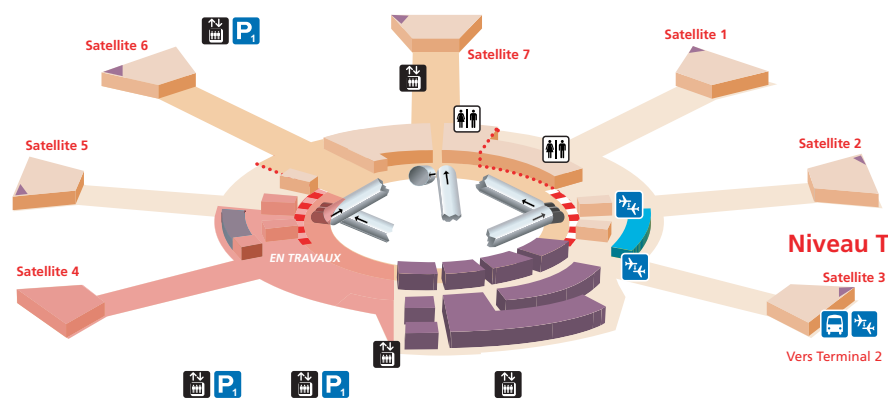

Plan Paris Charles-de-Gaulle 1

- Accueil handicapés
- Bars
- Change
- Distributeurs de billets (CB)
- Espace prière
- Livraison de bagages
- Objets trouvés
- Point de rendez-vous
- La Poste
- Information ADP
- Restaurants
- Toilettes
- Centre médical
- Pharmacie
- Accès parc de stationnement
- Bus
- Correspondance
- Taxis
- Location de voitures
- Ascenseurs
- Escalators
- Escaliers

Restaurant
Salons Sous Douane

Niveau Parking

Niveau Arrivée

Niveau Transfert

Vers Terminal 2

Niveau Départ

Niveau Boutiquaire

- Commerces zone publique
- Commerces sous douane
- Comptoirs Compagnies et Tour-opérateurs
- Locaux techniques
- Contrôle de police
- Salles d'embarquement
- Services ADP
- Zone d'enregistrement
- Zone publique
- Zone sous douane