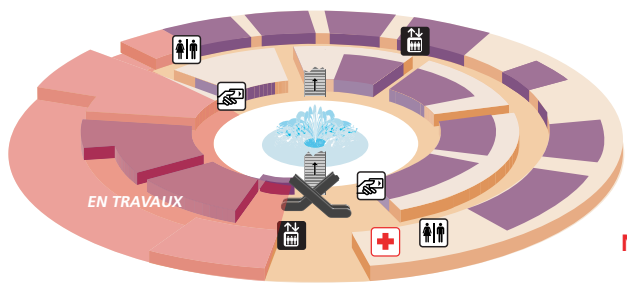

Plan Paris Charles-de-Gaulle 1

- Accueil handicapés
- Bars
- Change
- Distributeurs de billets (CB)
- Espace prière
- Livraison de bagages
- Objets trouvés
- Point de rendez-vous
- La Poste
- Information ADP
- Restaurants
- Toilettes
- Centre médical
- Pharmacie
- Accès parc de stationnement
- Bus
- Correspondance
- Taxis
- Location de voitures
- Ascenseurs
- Escalators
- Escaliers

Restaurant
Salons Sous Douane

Niveau Parking

Niveau Arrivée

Niveau Transfert

Vers Terminal 2

Niveau Départ

Niveau Boutiquaire

- Commerces zone publique
- Commerces sous douane
- Comptoirs Compagnies et Tour-opérateurs
- Locaux techniques
- Contrôle de police
- Salles d'embarquement
- Services ADP
- Zone d'enregistrement
- Zone publique
- Zone sous douane