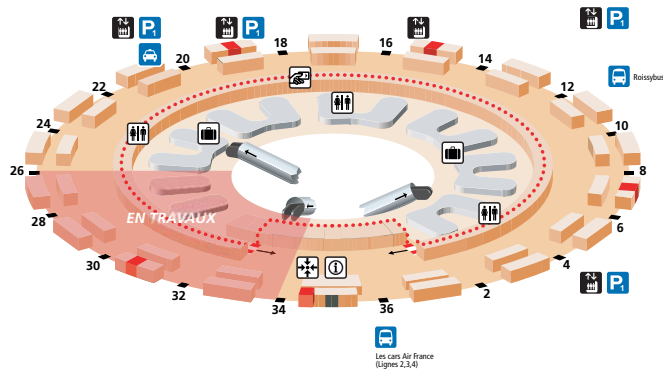

Plan Paris Charles-de-Gaulle 1

- Accueil handicapés
- Bars
- Change
- Distributeurs de billets (CB)
- Espace prière
- Livraison de bagages
- Objets trouvés
- Point de rendez-vous
- La Poste
- Information ADP
- Restaurants
- Toilettes
- Centre médical
- Pharmacie
- Accès parc de stationnement
- Bus
- Correspondance
- Taxis
- Location de voitures
- Ascenseurs
- Escalators
- Escaliers

Restaurant
Salons Sous Douane

Niveau Parking

Niveau Arrivée

Niveau Transfert

Vers Terminal 2

Niveau Départ

Niveau Boutiquaire

- Commerces zone publique
- Commerces sous douane
- Comptoirs Compagnies et Tour-opérateurs
- Locaux techniques
- Contrôle de police
- Salles d'embarquement
- Services ADP
- Zone d'enregistrement
- Zone publique
- Zone sous douane