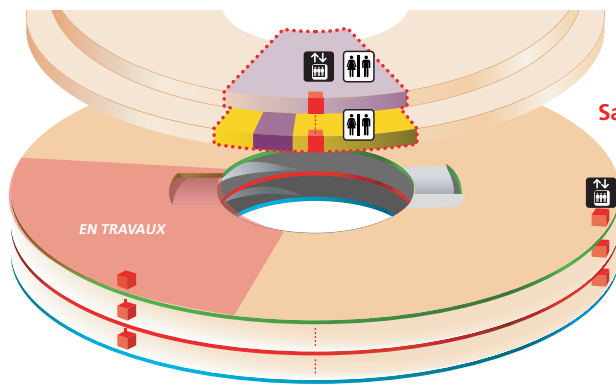

Plan Paris Charles-de-Gaulle 1

- Accueil handicapés
- Bars
- Change
- Distributeurs de billets (CB)
- Espace prière
- Livraison de bagages
- Objets trouvés
- Point de rendez-vous
- La Poste
- Information ADP
- Restaurants
- Toilettes
- Centre médical
- Pharmacie
- Accès parc de stationnement
- Bus
- Correspondance
- Taxis
- Location de voitures
- Ascenseurs
- Escalators
- Escaliers

Restaurant
Salons Sous Douane

Niveau Parking

Niveau Arrivée

Niveau Transfert

Vers Terminal 2

Niveau Départ

Niveau Boutiquaire

- Commerces zone publique
- Commerces sous douane
- Comptoirs Compagnies et Tour-opérateurs
- Locaux techniques
- Contrôle de police
- Salles d'embarquement
- Services ADP
- Zone d'enregistrement
- Zone publique
- Zone sous douane