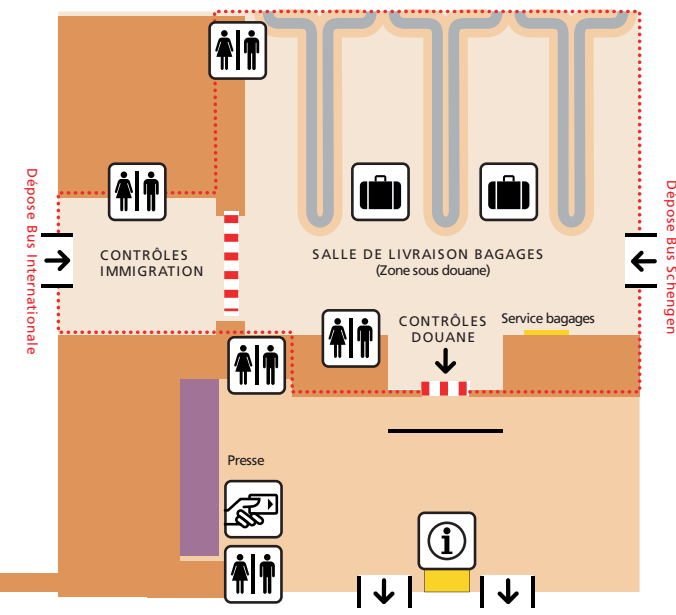

Plan Roissy Charles de Gaulle

300m Navettes Aéroport
Vers les bus de la Gare routière et RER

Départ

P₃ Sud
Parc de stationnement

Terminal 3

Roissybus Taxis

Arrivée