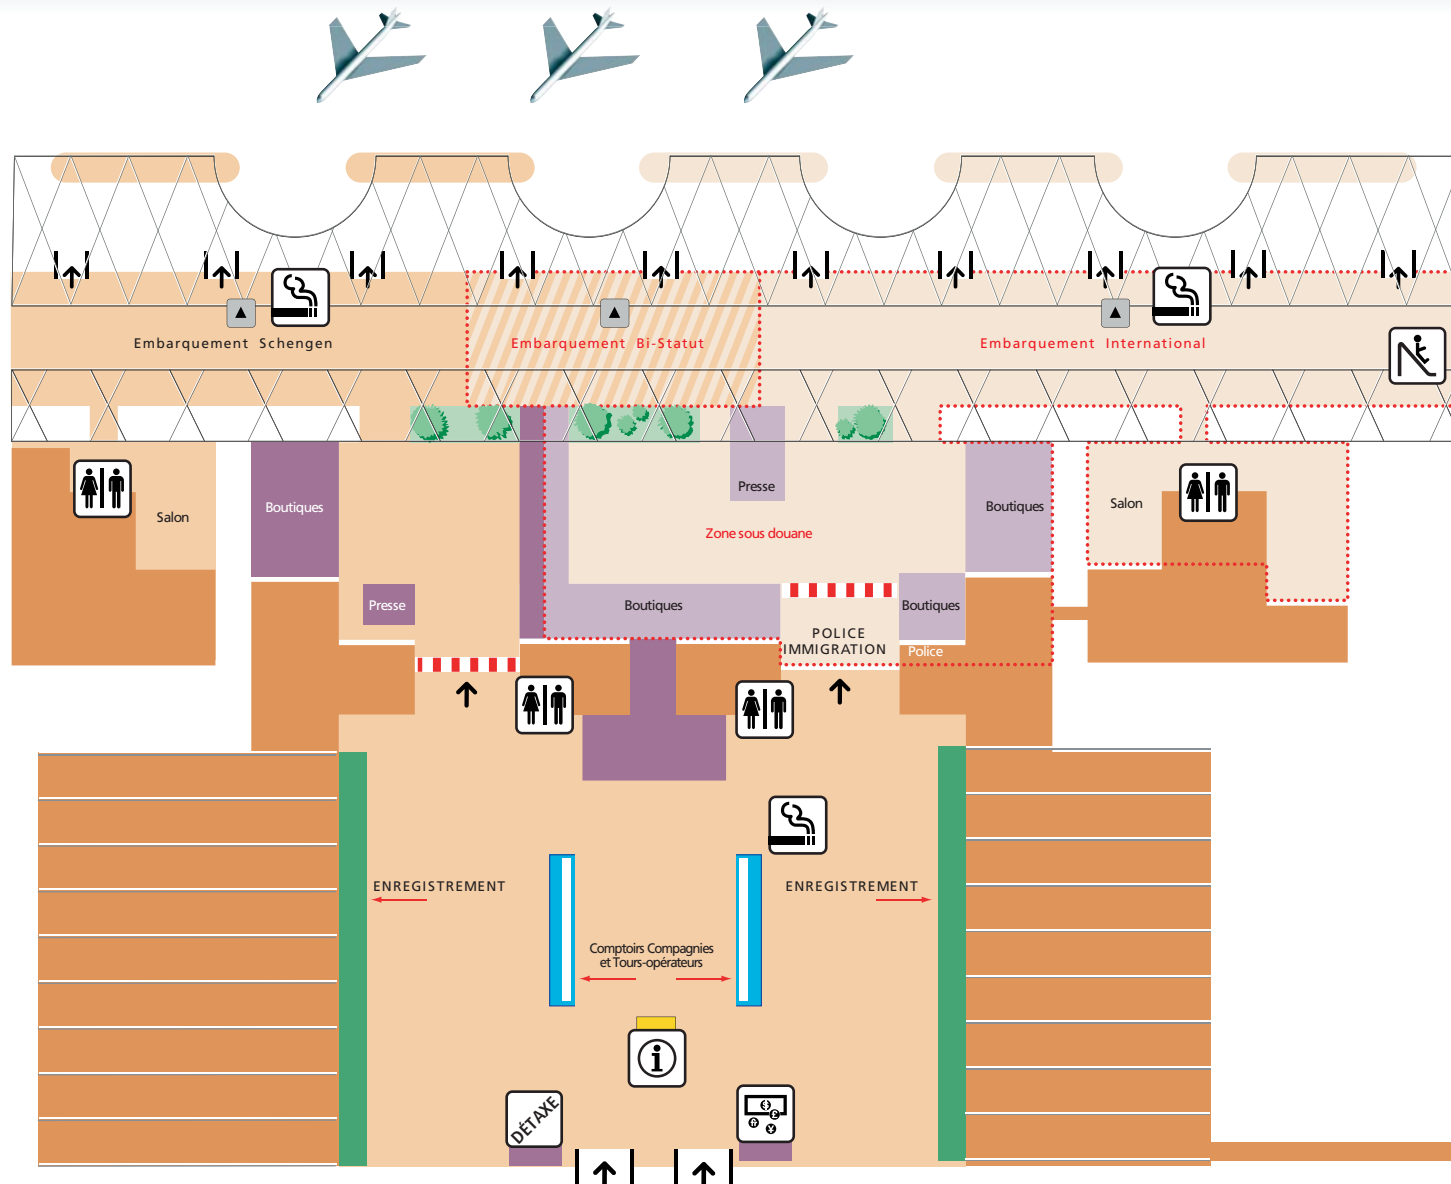

Plan Roissy Charles de Gaulle

300m Navettes Aéroport
Vers les bus de la Gare routière et RER

Départ

P₃ Sud
Parc de stationnement

Terminal 3

Roissybus Taxis

Arrivée